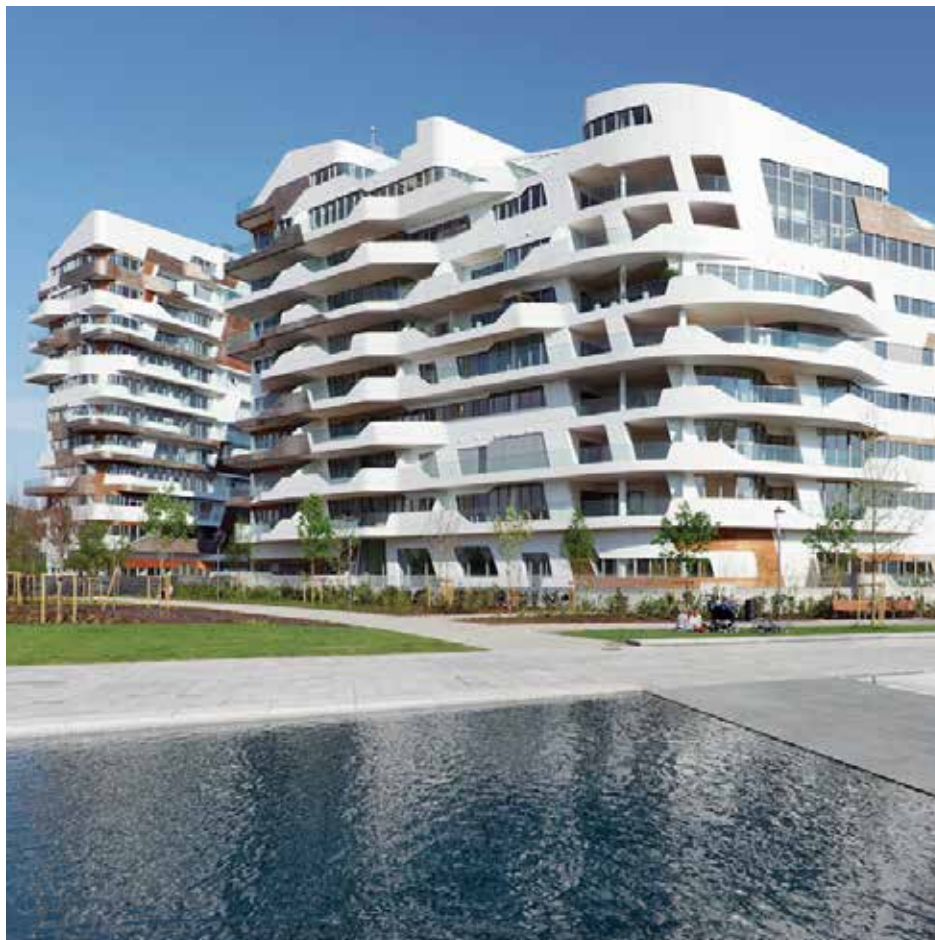

Phenthouse One-11 di Zaha Hadid, Luogo: Milano, Prodotto: Natural Genius Slide Tortora, Architetto: Zaha Hadid, Anno: 2016

Phenthouse One-11 Zaha Hadid, Place: Milan, Product: Natural Genius Slide Tortora, Architetto: Zaha Hadid, Year: 2016