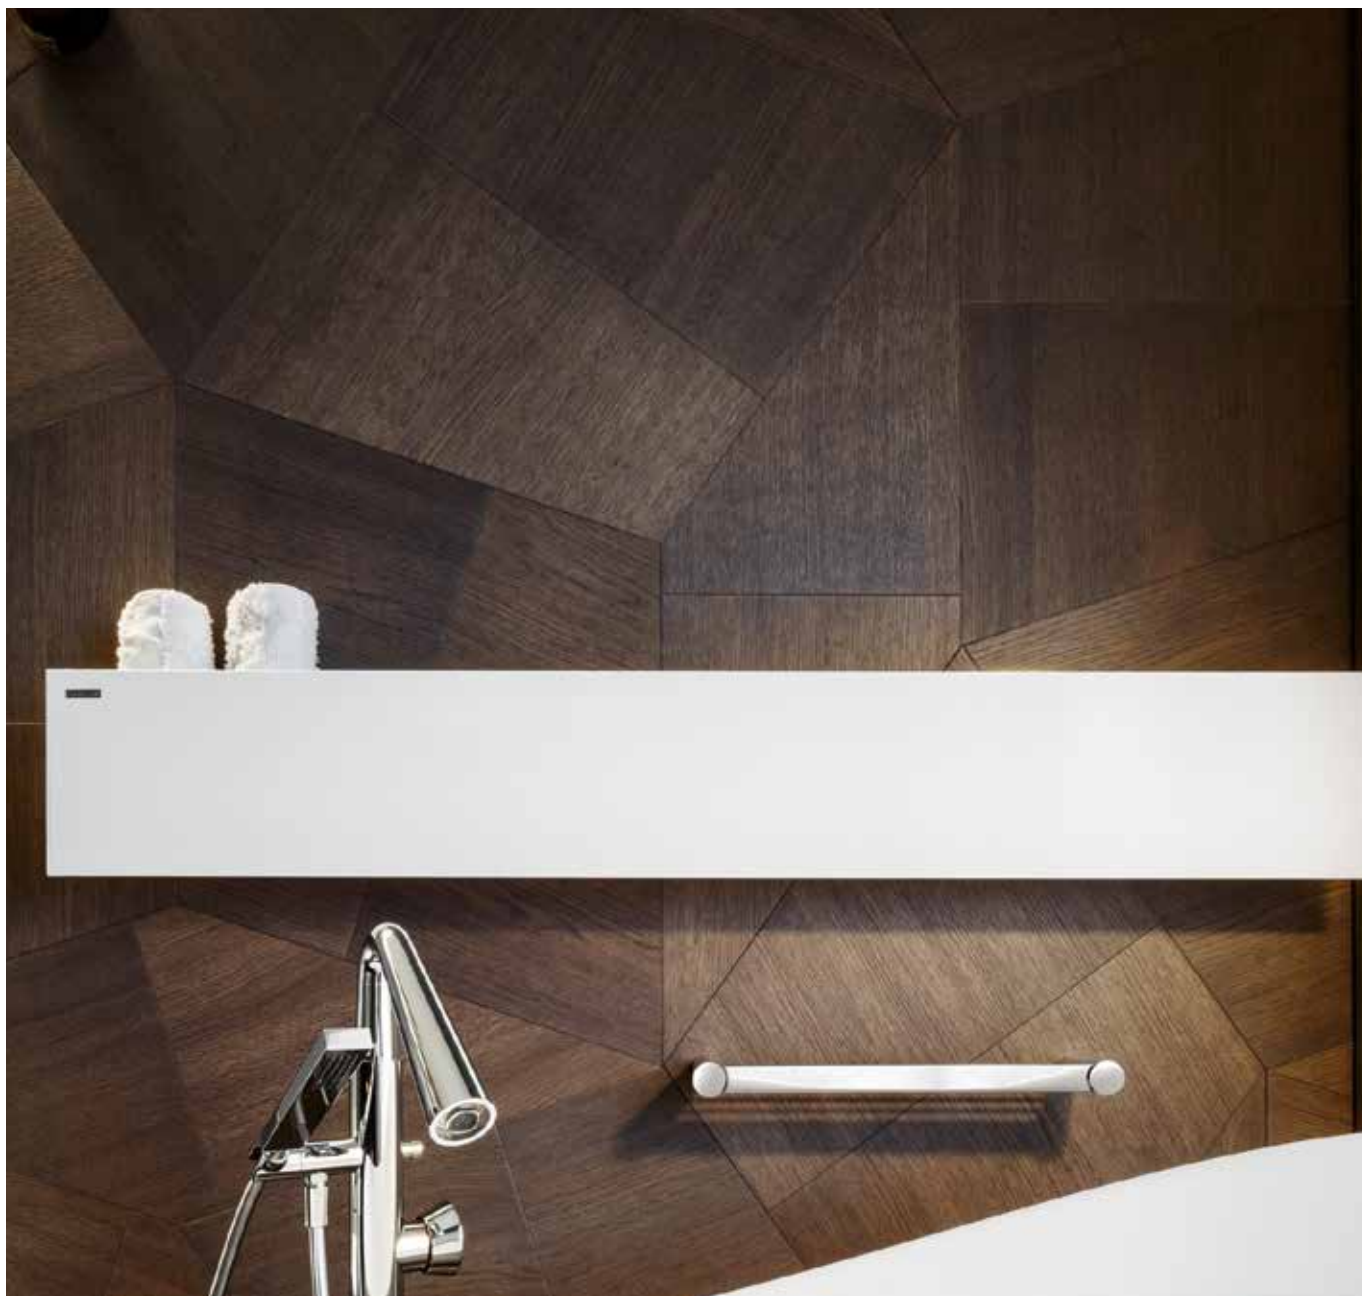

Phenthouse One-11 di Zaha Hadid, Luogo: Milano, Prodotto: Natural Genius Slide Tortora, Architetto: Zaha Hadid, Anno: 2016

Phenthouse One-11 Zaha Hadid, Place: Milan, Product: Natural Genius Slide Tortora, Architetto: Zaha Hadid, Year: 2016