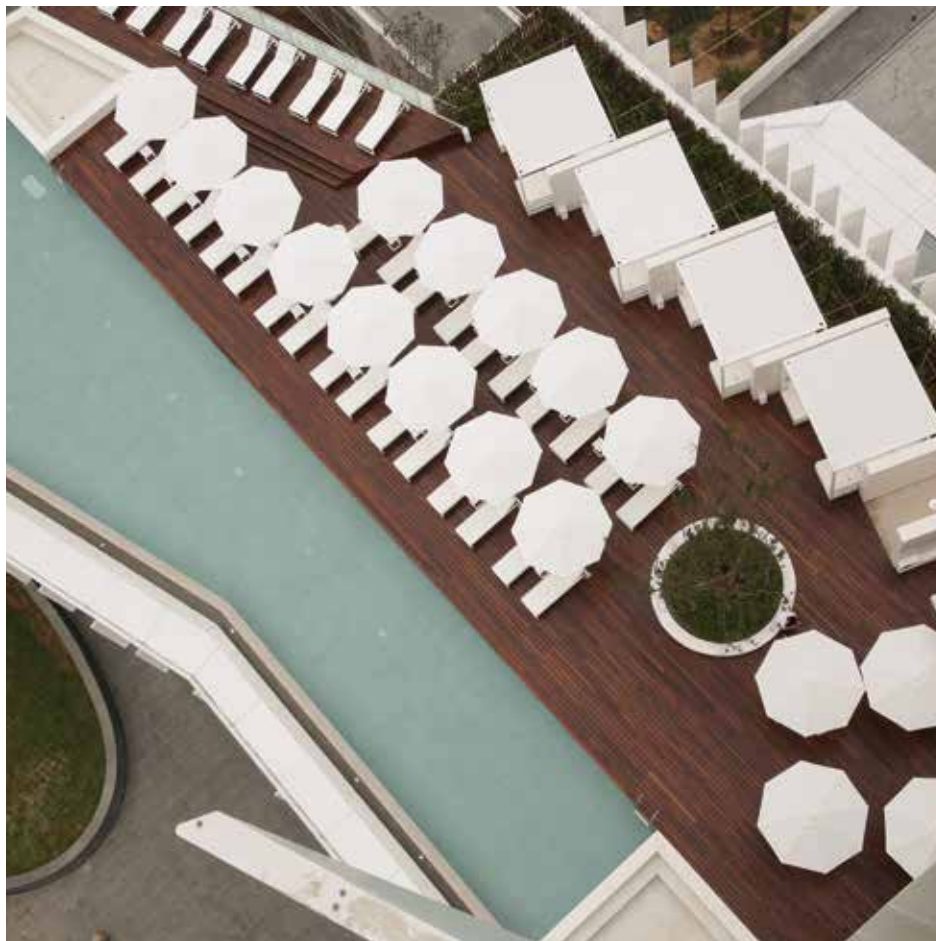

Seamarq Hotel, Luogo: Gangneung, Corea del Sud, Prodotto: Decking Ipé, Architetto: Richard Meier, Consulenza tecnica: Haanong, Anno: 2015

Seamarq Hotel, Place: Gangneung, South Korea, Product: Ipé Decking, Architect: Richard Meier, Technical consultancy: Haanong, Year: 2015